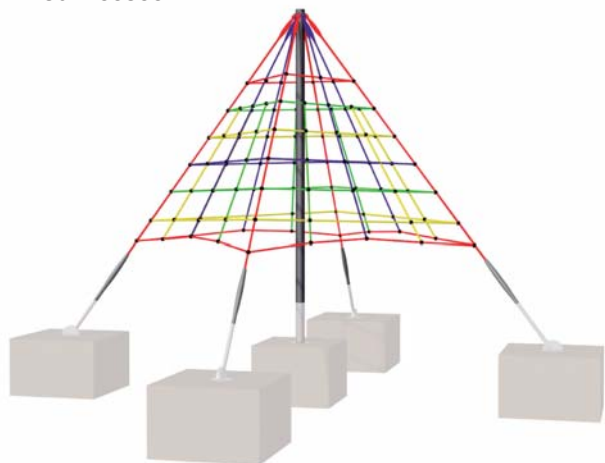

PIRÁMIDE 3

Mod. 100300